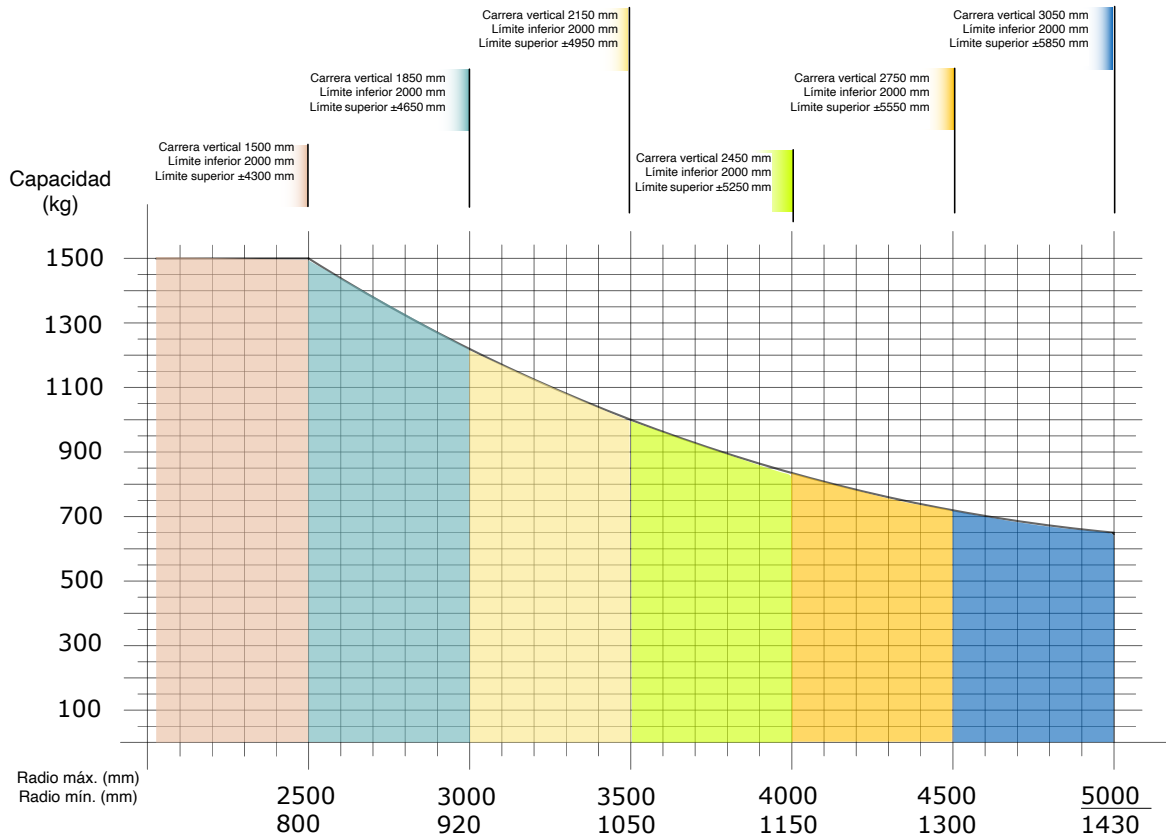

CAPACIDAD
1500 kg

RADIO
5000 mm

PRESIÓN
0.7-0.8 Mpa

CARGA DESPLAZADA

CARRERA VERTICAL
3050 mm

VERSIONES
COLUMNA

Freno rotación

Rotación motorizada

Booster

Manipulador neumático con brazo articulado **MEGAPARTNER MG**

El MEGAPARTNER MG con brazo articulado, es un Manipulador neumático con una muy alta capacidad de carga. Es capaz de manipular cargas de hasta 1500 kg y alcanzar radios de trabajo de hasta 5000 mm para cargas de 650 kg, manteniendo siempre una buena manejabilidad, fluidez y asegurando al operador trabajar con moderados esfuerzos, en buenas condiciones ergonómicas y con la máxima seguridad.

Megapartner a columna - MGC

Versiónes: sobre base fija.

Alimentación: aire comprimido, seco y no lubricado, mínimo 0,7-0,8 MPa constantes.