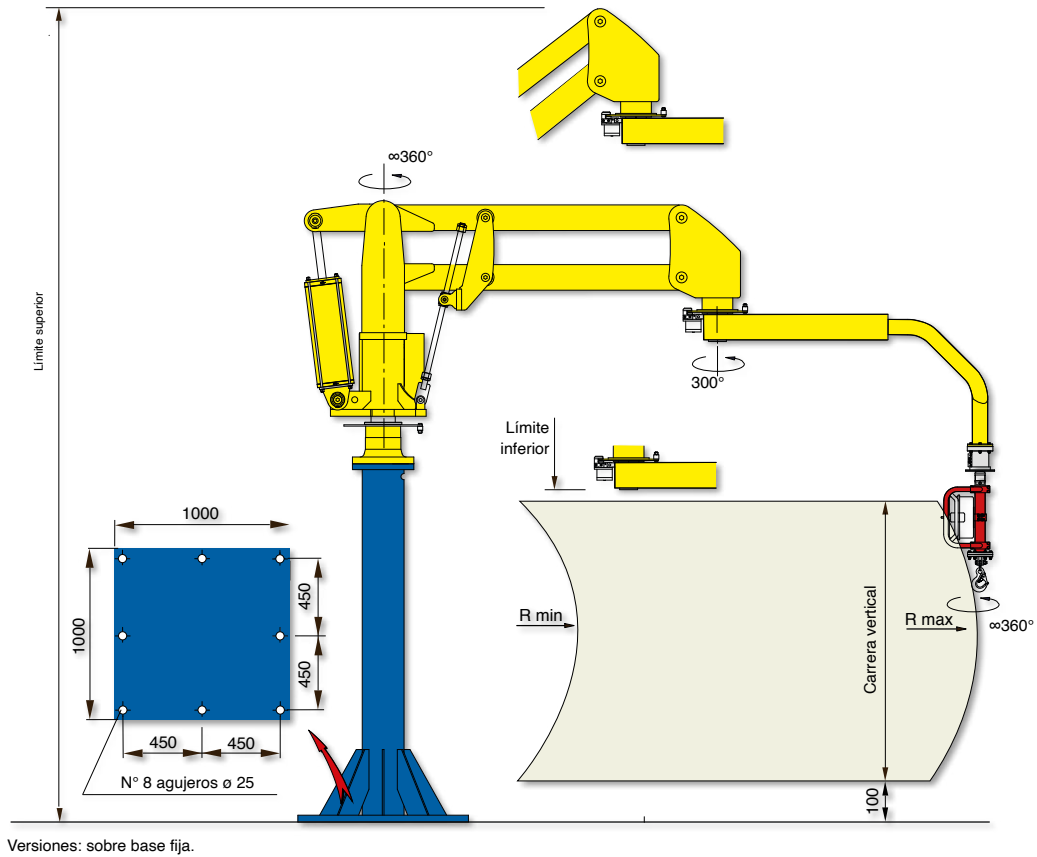

CAPACIDAD
1500 kg

RADIO
5000 mm

PRESIÓN
0.7-0.8 Mpa

CARGA DESPLAZADA

CARRERA VERTICAL
3050 mm

VERSIONES
COLUMNA

Freno rotación

Rotación motorizada

Booster

Manipulador neumático con brazo articulado **MEGAPARTNER MG**

El MEGAPARTNER MG con brazo articulado, es un Manipulador neumático con una muy alta capacidad de carga. Es capaz de manipular cargas de hasta 1500 kg y alcanzar radios de trabajo de hasta 5000 mm para cargas de 650 kg, manteniendo siempre una buena manejabilidad, fluidez y asegurando al operador trabajar con moderados esfuerzos, en buenas condiciones ergonómicas y con la máxima seguridad.

Megapartner a columna - MGC

Versiónes: sobre base fija.

Alimentación: aire comprimido, seco y no lubricado, mínimo 0,7-0,8 MPa constantes.