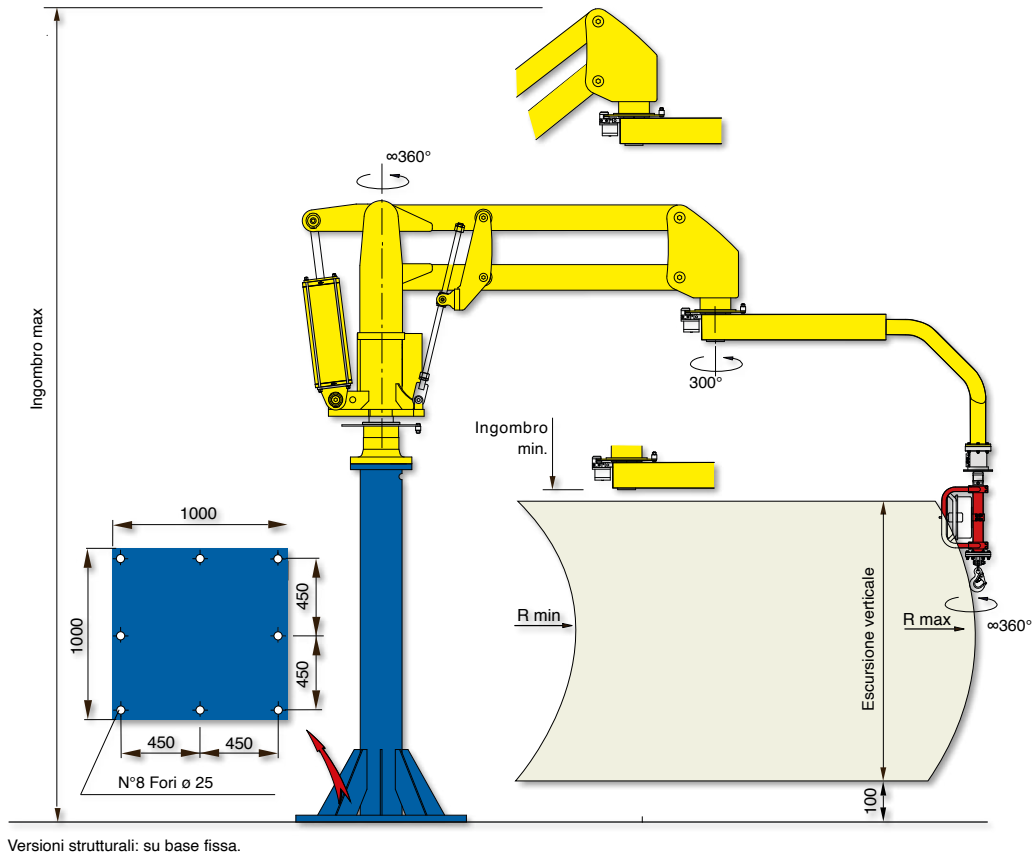

Freni articolazioni

Freni articolazioni

PORTATA
1500 kg

RAGGIO
5000 mm

PRESSIONE
0.7-0.8 Mpa

CARICO DISASSATO

ESCURSIONE VERTICALE
3050 mm

ESECUZIONI

COLONNA

Freni articolazioni

Rotazione motorizzata

Booster

Manipolatore pneumatico a bracci snodati **MEGAPARTNER MG**

Il MEGAPARTNER MG, è un Manipolatore con capacità di carico elevatissime, riesce a movimentare carichi fino a 1500 kg e raggiungere raggi di lavoro fino a 5000 mm con carichi di 650 kg, mantenendo una buona maneggevolezza e fluidità garantendo all'operatore sforzi contenuti in buone condizioni di ergonomia ed in massima sicurezza.

MEGAPARTNER[®] - MG

MEGAPARTNER[®] - MG

Megapartner in esecuzione a colonna - MGC

Alimentazione: aria compressa secca e non lubrificata min. 0,7-0,8 MPa costanti