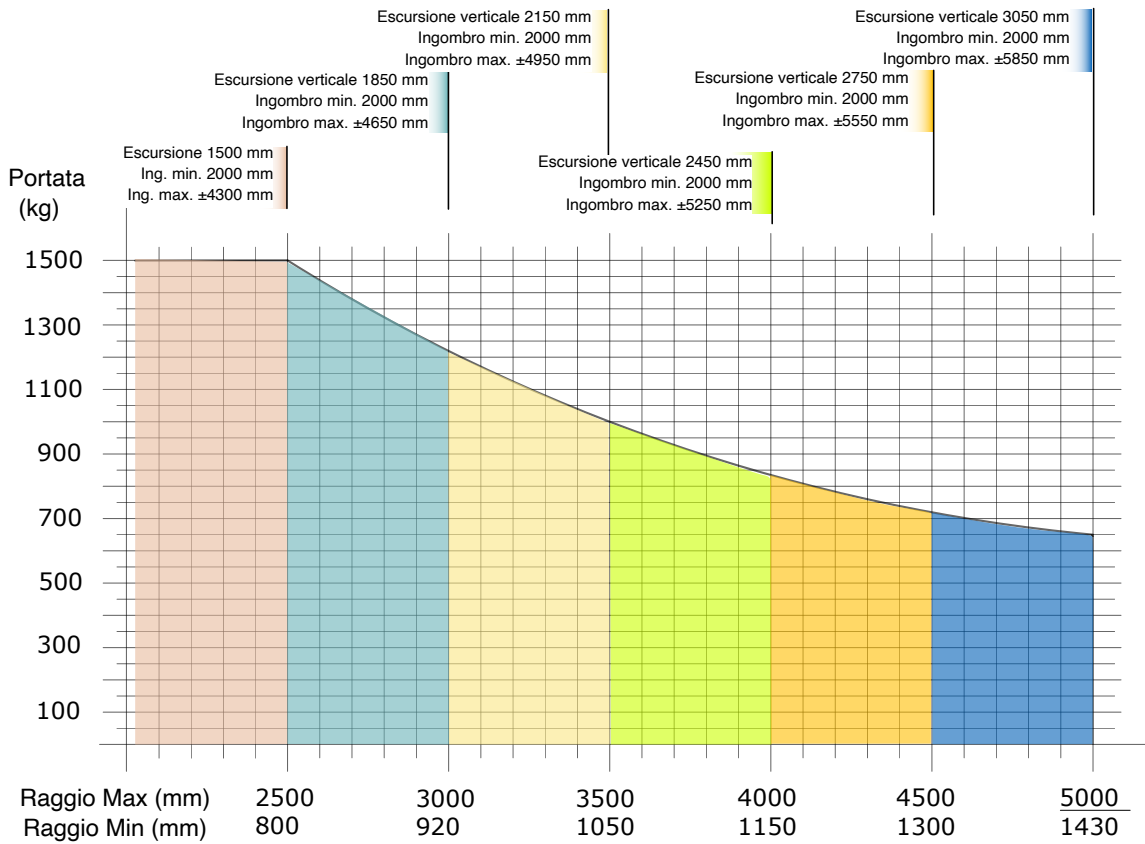

MEGAPARTNER® - MG

Megapartner in esecuzione a colonna - MGC

Alimentazione: aria compressa secca e non lubrificata min. 0,7-0,8 MPa costanti