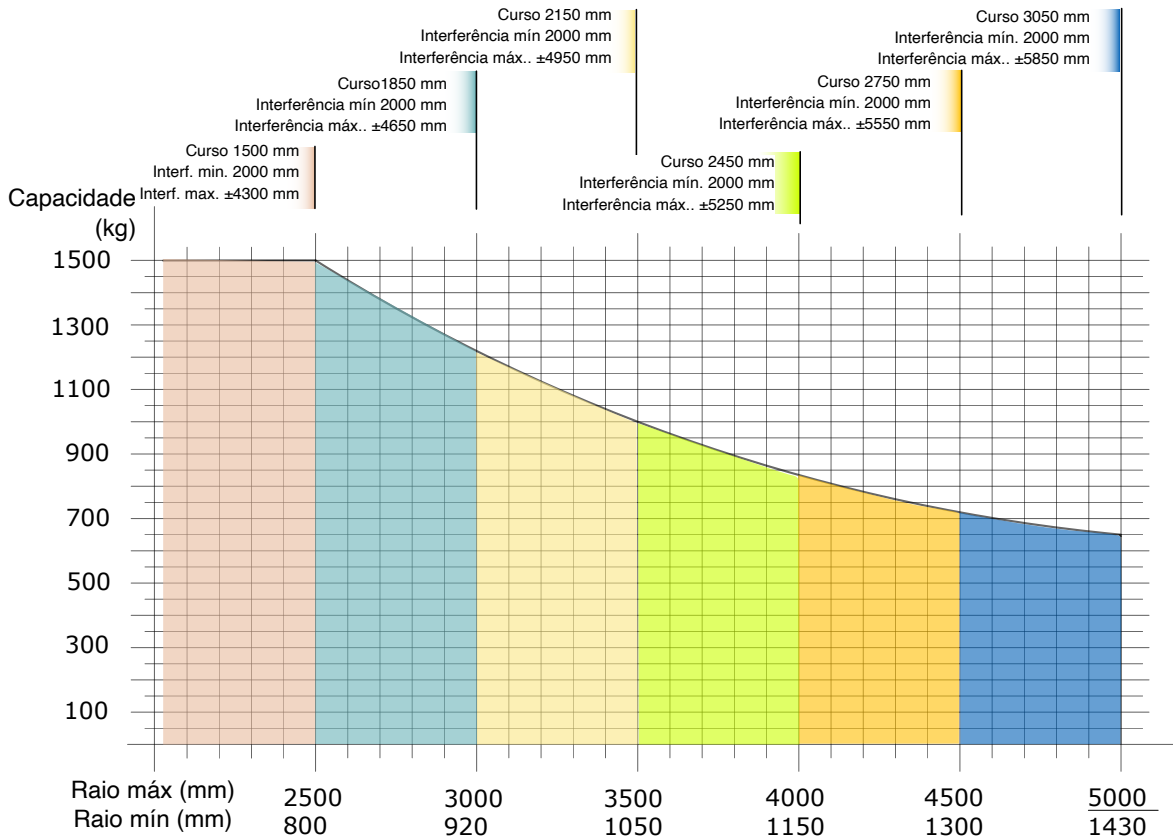

CAPACIDADE
1500 kg

RADIUS
5000 mm

PRESSÃO
0.7-0.8 Mpa

CARGA DESLOCADA

CURSO VERTICAL
3050 mm

EXECUÇÕES
COLUMNNA

Manipulador pneumático com braços articulados **MEGAPARTNER MG**

O MEGAPARTNER MG, é um manipulador com capacidade de carga muito elevada, é capaz de movimentar cargas de até 1.500 kg e alcançar raios de trabalho até 5000 mm com cargas de 650 kg, mantendo uma boa manuseabilidade e fluidez, assegurando ao operador esforços limitados, em boa condições de ergonomia e em máxima segurança.

MEGAPARTNER[®] - MG

Megapartner em execução á coluna - MGC

Alimentação: ar comprimido seco e não lubrificado mín. 0,7 ÷ 0,8 MPa constantes