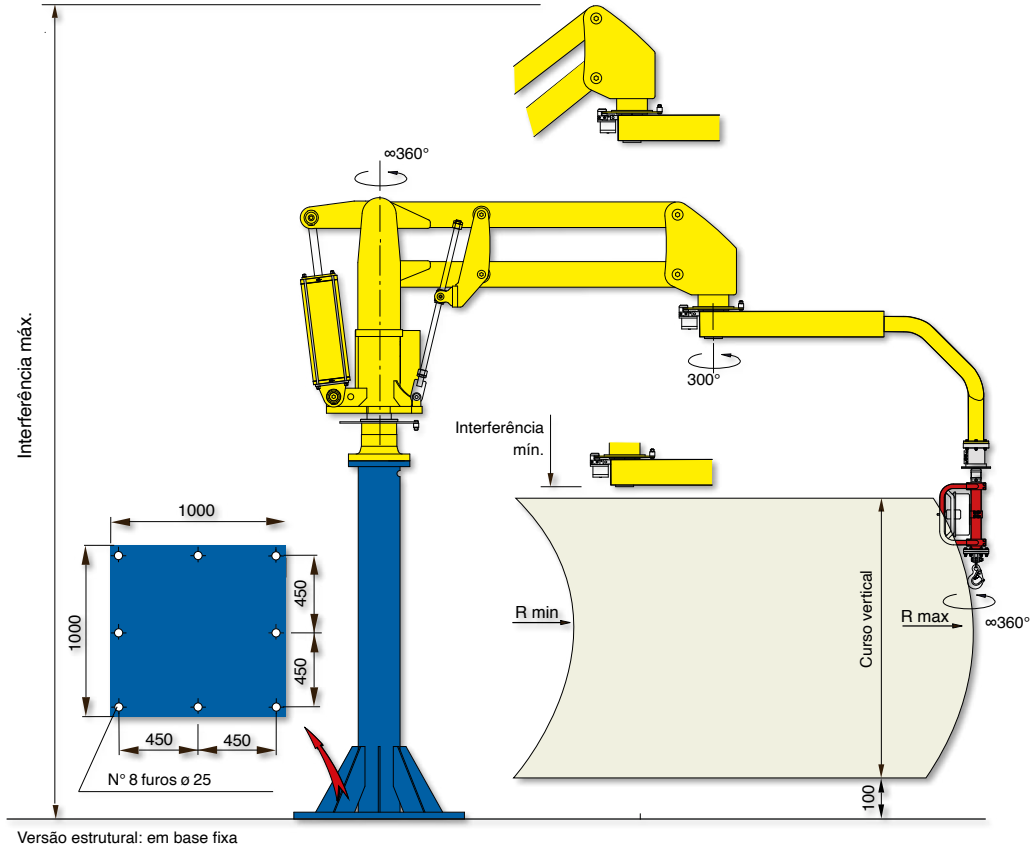

CAPACIDADE
1500 kg

RADIUS
5000 mm

PRESSÃO
0.7-0.8 Mpa

CARGA DESLOCADA

CURSO VERTICAL
3050 mm

EXECUÇÕES
COLUMNNA

Manipulador pneumático com braços articulados **MEGAPARTNER MG**

O MEGAPARTNER MG, é um manipulador com capacidade de carga muito elevada, é capaz de movimentar cargas de até 1.500 kg e alcançar raios de trabalho até 5000 mm com cargas de 650 kg, mantendo uma boa manuseabilidade e fluidez, assegurando ao operador esforços limitados, em boa condições de ergonomia e em máxima segurança.

MEGAPARTNER[®] - MG

Megapartner em execução á coluna - MGC

Alimentação: ar comprimido seco e não lubrificado mín. 0,7 ÷ 0,8 MPa constantes