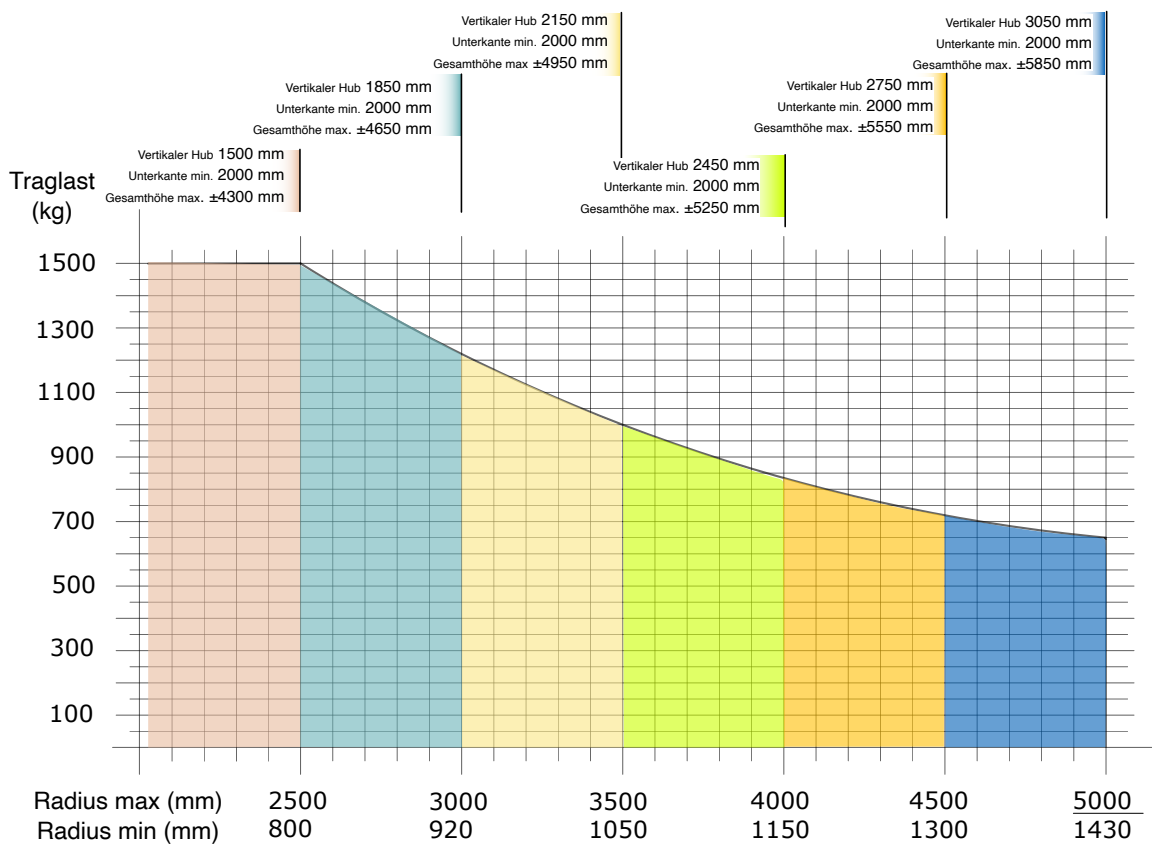

# dalmecc

Handhabungs-Manipulatoren

TRAGLAST  
1500 kg

RADIUS  
5000 mm

DRUCKLUFT  
0.7-0.8 Mpa

LAST AUSSERMITTIG

VERTIKALHUB  
3050 mm

AUSFÜHRUNG

SÄULENGERÄT

Der pneumatische Handhabungs-Manipulator **MEGAPARTNER MG** mit beweglichen Armen

Der MEGAPARTNER MG hat eine sehr hohe Tragfähigkeit und ist in der Lage, Lasten bis zu 1500 kg zu bewegen und Arbeitsradien bis zu 5000 mm mit Lasten von 650 kg zu erreichen. Dabei behält der MEGAPARTNER eine gute Handlichkeit für einen kontinuierlichen Bewegungsablauf und der Bediener kann uneingeschränkt, unter guten ergonomische Bedingungen und mit der größtmöglichen Sicherheit, arbeiten.

## Megapartner Säulengerät - MGC

Luftversorgung: trockene, ölfreie und saubere Druckluft min. konstant 0,7-0,8 MPa.