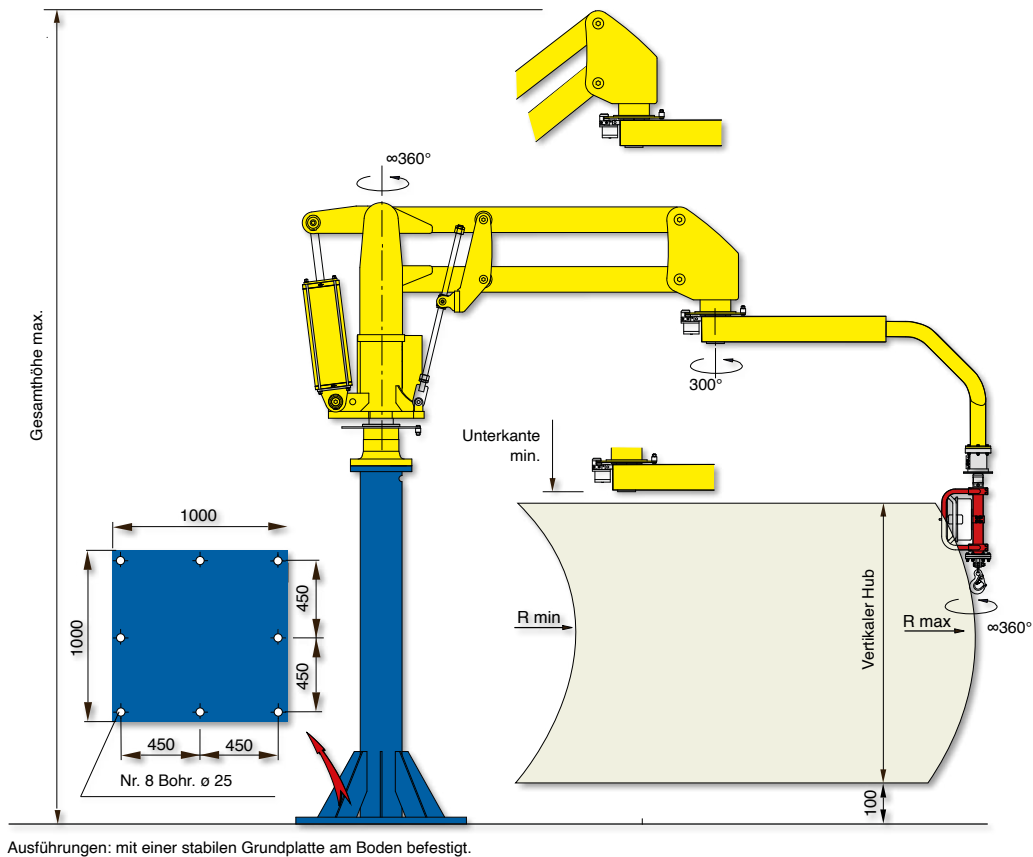

# dalmecc

Handhabungs-Manipulatoren

TRAGLAST  
1500 kg

RADIUS  
5000 mm

DRUCKLUFT  
0.7-0.8 Mpa

LAST AUSSERMITTIG

VERTIKALHUB  
3050 mm

AUSFÜHRUNG

SÄULENGERÄT

Der pneumatische Handhabungs-Manipulator **MEGAPARTNER MG** mit beweglichen Armen

Der MEGAPARTNER MG hat eine sehr hohe Tragfähigkeit und ist in der Lage, Lasten bis zu 1500 kg zu bewegen und Arbeitsradien bis zu 5000 mm mit Lasten von 650 kg zu erreichen. Dabei behält der MEGAPARTNER eine gute Handlichkeit für einen kontinuierlichen Bewegungsablauf und der Bediener kann uneingeschränkt, unter guten ergonomische Bedingungen und mit der größtmöglichen Sicherheit, arbeiten.

## Megapartner Säulengerät - MGC

Luftversorgung: trockene, ölfreie und saubere Druckluft min. konstant 0,7-0,8 MPa.