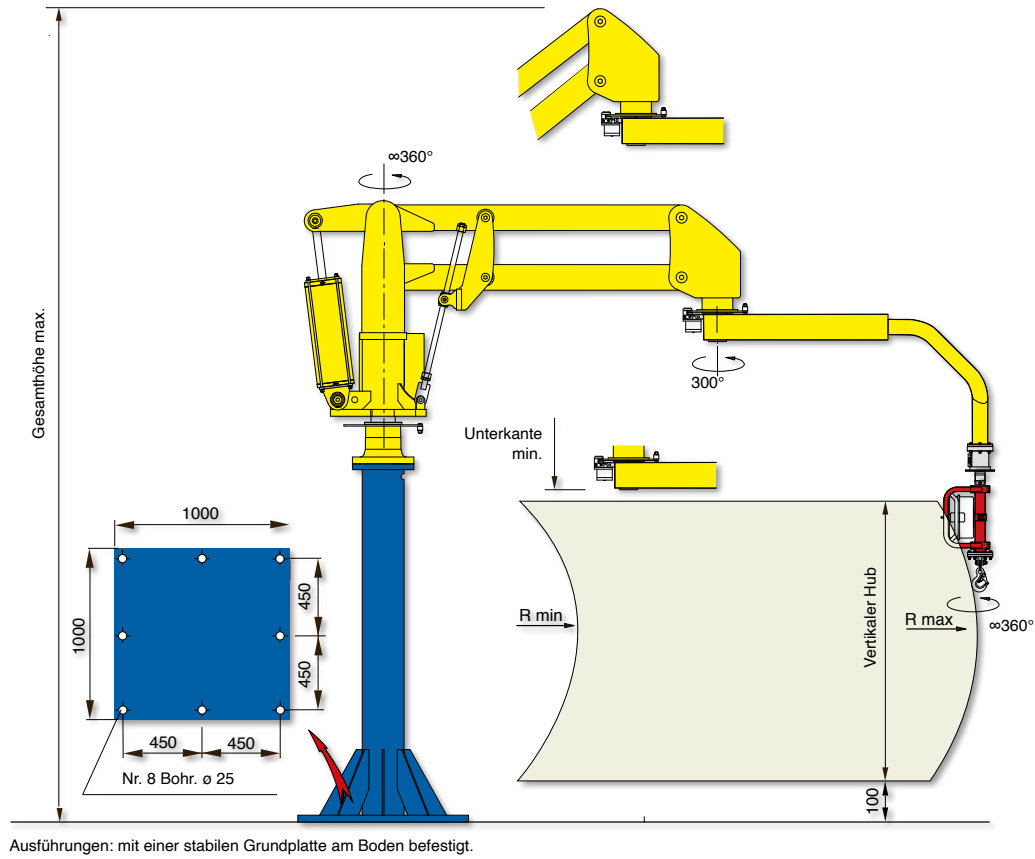

TRAGLAST  
**1500 KG**

RADIUS  
**5000 mm**

DRUCKLUFT  
**0.7-0.8 Mpa**

LAST AUSSERMITTLIG

VERTIKALHUB  
**2150 mm**

AUSFÜHRUNG  
SÄULENGERÄT

Der pneumatische Handhabungs-Manipulator **MEGAPARTNER MG** mit beweglichen Armen

Der MEGAPARTNER MG hat eine sehr hohe Tragfähigkeit und ist in der Lage, Lasten bis zu 1500 kg zu bewegen und Arbeitsradien bis zu 5000 mm mit Lasten von 650 kg zu erreichen. Dabei behält der MEGAPARTNER eine gute Handlichkeit für einen kontinuierlichen Bewegungsablauf und der Bediener kann uneingeschränkt, unter guten ergonomische Bedingungen und mit der größtmöglichen Sicherheit, arbeiten.

## Megapartner Säulengerät - MGC

Luftversorgung: trockene, ölfreie und saubere Druckluft min. konstant 0,7-0,8 MPa.