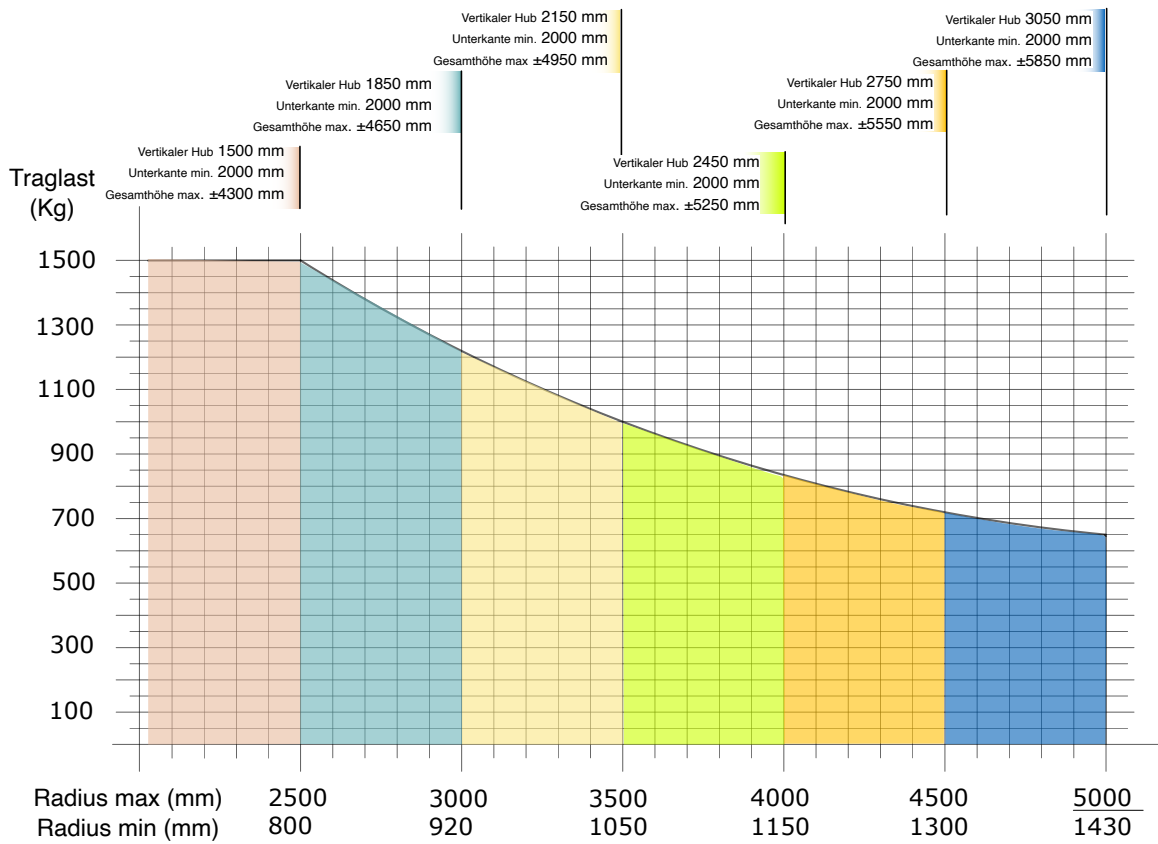

TRAGLAST  
**1500 KG**

RADIUS  
**5000 mm**

DRUCKLUFT  
**0.7-0.8 Mpa**

LAST AUSSERMITTLIG

VERTIKALHUB  
**2150 mm**

AUSFÜHRUNG  
SÄULENGERÄT

Der pneumatische Handhabungs-Manipulator **MEGAPARTNER MG** mit beweglichen Armen

Der MEGAPARTNER MG hat eine sehr hohe Tragfähigkeit und ist in der Lage, Lasten bis zu 1500 kg zu bewegen und Arbeitsradien bis zu 5000 mm mit Lasten von 650 kg zu erreichen. Dabei behält der MEGAPARTNER eine gute Handlichkeit für einen kontinuierlichen Bewegungsablauf und der Bediener kann uneingeschränkt, unter guten ergonomische Bedingungen und mit der größtmöglichen Sicherheit, arbeiten.

## Megapartner Säulengerät - MGC

Luftversorgung: trockene, ölfreie und saubere Druckluft min. konstant 0,7-0,8 MPa.