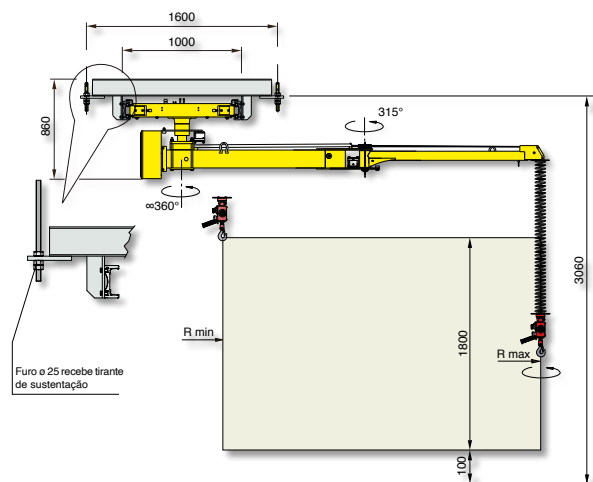

Posifil em execução aérea deslizante - PFS

Alimentação: ar comprimido seco e não lubrificado min 0,7 ÷ 0,8 MPa constantes