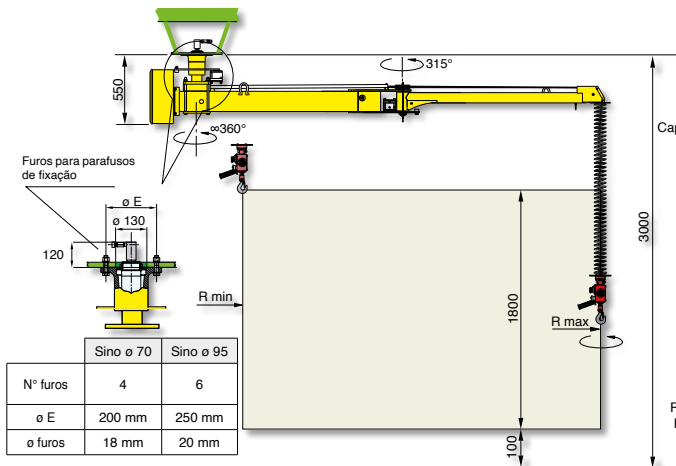

Posifil em execução aérea fixa - PFF