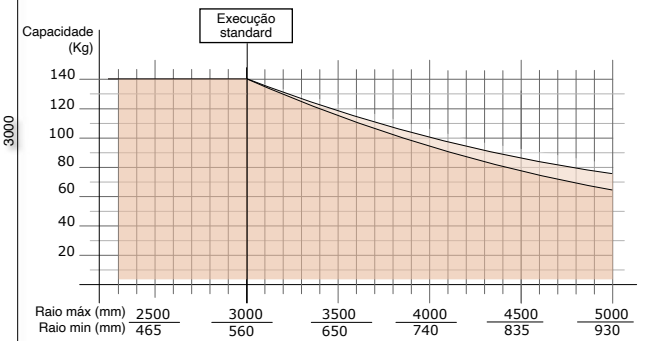

Posifil em execução aérea fixa - PFF