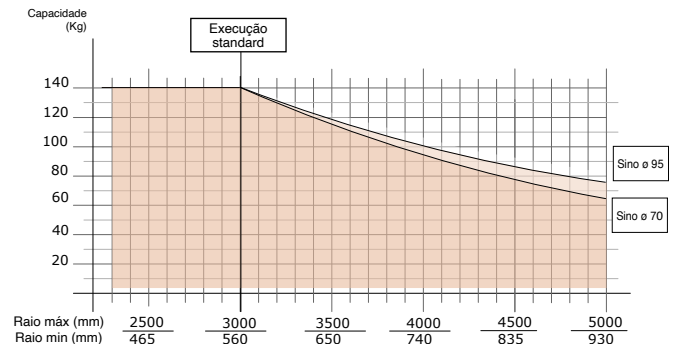

Posifil em execução á coluna - PFC

Versão estrutural: em base fixa, em base auto-estável oportunamente dimensionado.

Posifil em execução aérea fixa - PFF

Posifil em execução aérea deslizante - PFS

Alimentação: ar comprimido seco e não lubrificado min 0,7 ÷ 0,8 MPa constantes