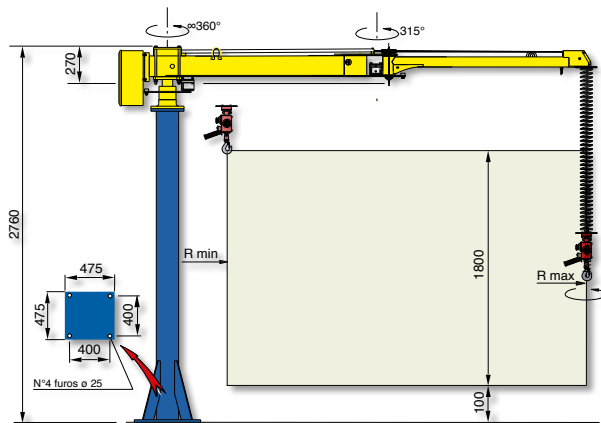

CAPACIDADE  
**140 KG**

RADIUS  
**5000 mm**

PRESSÃO  
**0.7-0.8 Mpa**

CURSO VERTICAL  
**1800 mm**

EXECUÇÕES  
COLUMNNA  
AÉREA FIXA  
AÉREA  
DESLEZANTE

Manipulador pneumático a cabo duplo **POSIFIL PF**

O POSIFIL PF, equipado com dispositivos especiais de pega, permite a movimentação das cargas na ausência de peso e em todas as direções do espaço. O dispositivo de pega é acoplado ao grupo de balanceamento por intermédio de dois cabos de aço independentes para assegurar a máxima segurança. A estrutura especial de braço duplo com junta intermédia faz com que seja fácil de operar em toda área de trabalho.

## Posifil em execução á coluna - PFC

Versão estrutural: em base fixa, em base auto-estável oportunamente dimensionado.